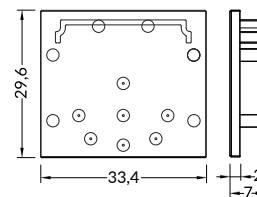

Aluminium LED Profil VAREO PVC Endkappe V2 weiß

Art. Nr.: ZE-02GCGE-02X

ALL TOGETHER BRILLIANT

Mengeneinheit	2er-Set
Farbe	weiß
Maße (LxBxT/mm)	33,4 x 29,6 x 7
EAN Code	2000000073941

DETAILS

2er-Set für Kombi VAREO + Cover flach