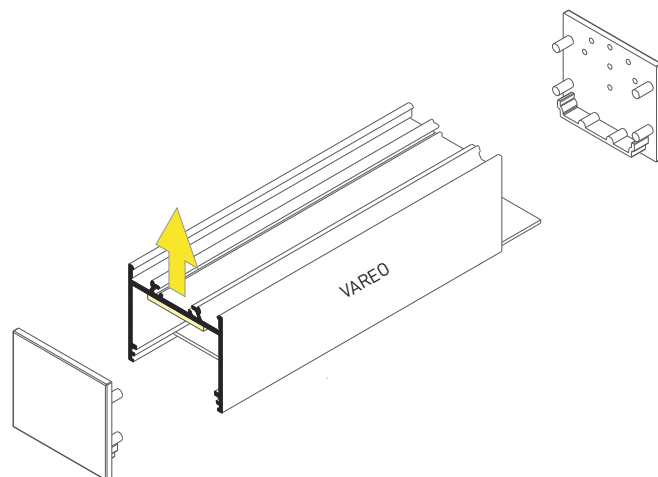

Aluminium LED Profil VAREO PVC Endkappe V2 weiß

Art. Nr.: ZE-02GCGE-02X

ALL TOGETHER BRILLIANT

Mengeneinheit	2er-Set
Farbe	weiß
Maße (LxBxT/mm)	33,4 x 29,6 x 7
EAN Code	2000000073941

DETAILS

2er-Set für Kombi VAREO + Cover flach