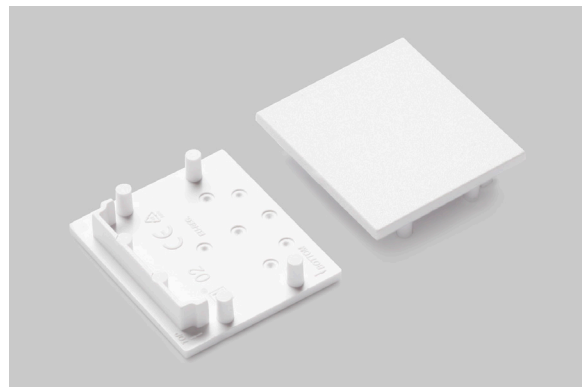

Aluminium LED Profil VAREO PVC Endkappe V2 weiß

Art. Nr.: ZE-02GCGE-02X

ALL TOGETHER BRILLIANT

Mengeneinheit	2er-Set
Farbe	weiß
Maße (LxBxT/mm)	33,4 x 29,6 x 7
EAN Code	2000000073941

DETAILS

2er-Set für Kombi VAREO + Cover flach

Kompatibel mit

		
VAREO weiß	VAREO Cover transparent	VAREO Cover opal

smartled.at