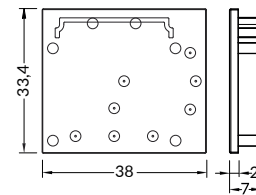

Aluminium LED Profil VAREO PVC Endkappe V3 weiß

Art. Nr.: ZE-02GCGE-03X

ALL TOGETHER BRILLIANT

Mengeneinheit	2er-Set
Farbe	weiß
Maße (LxBxT/mm)	38 x 33,4 x 7
EAN Code	2000000073958

DETAILS

2er-Set für Kombi VAREO Side + Cover flach