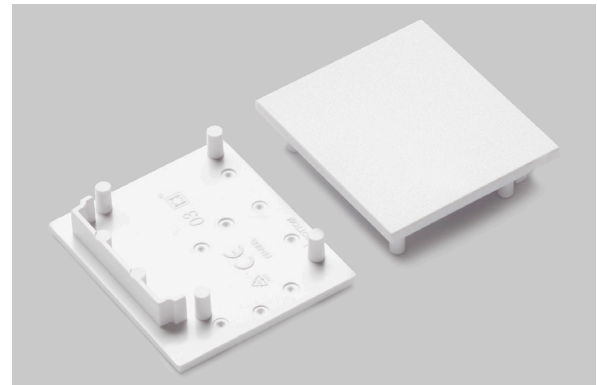

Aluminium LED Profil VAREO PVC Endkappe V3 weiß

Art. Nr.: ZE-02GCGE-03X

ALL TOGETHER BRILLIANT

Mengeneinheit	2er-Set
Farbe	weiß
Maße (LxBxT/mm)	38 x 33,4 x 7
EAN Code	2000000073958

DETAILS

2er-Set für Kombi VAREO Side + Cover flach

Kompatibel mit

		
VAREO Side weiß	VAREO Cover transparent	VAREO Cover opal

smartled.at