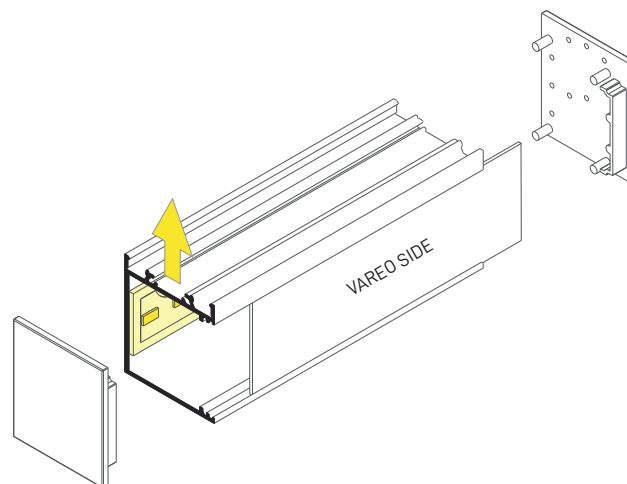

Aluminium LED Profil VAREO PVC Endkappe V3 weiß

Art. Nr.: ZE-02GCGE-03X

ALL TOGETHER BRILLIANT

Mengeneinheit	2er-Set
Farbe	weiß
Maße (LxBxT/mm)	38 x 33,4 x 7
EAN Code	2000000073958

DETAILS

2er-Set für Kombi VAREO Side + Cover flach

Kompatibel mit

		
VAREO Side weiß	VAREO Cover transparent	VAREO Cover opal

smartled.at