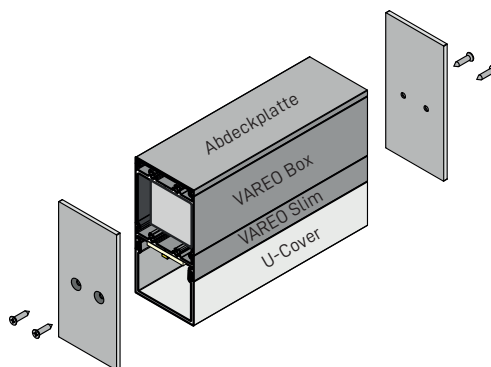

Aluminium LED Profil VAREO Alu Endkappe V6 weiß

ALL TOGETHER BRILLIANT

Art. Nr.: ZE-02GCGE-06X

Mengeneinheit	2er-Set
Farbe	weiß
Maße (LxBxT/mm)	67,5 x 33,4 x 2
EAN Code	2000000073910

DETAILS

2er-Set für Kombi VAREO Box + VAREO Slim + U-Cover

Kompatibel mit

		
VAREO Box weiß	VAREO Slim weiß	VAREO U-Cover opal
		
VAREO Box Abdeckplatte weiß	VAREO/LENEO Montageplatte weiß	VAREO/LENEO Halterung

smartled.at