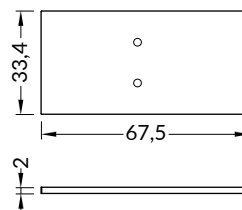

Aluminium LED Profil VAREO Alu Endkappe V6 weiß

ALL TOGETHER BRILLIANT

Art. Nr.: ZE-02GCGE-06X

Mengeneinheit	2er-Set
Farbe	weiß
Maße (LxBxT/mm)	67,5 x 33,4 x 2
EAN Code	2000000073910

DETAILS

2er-Set für Kombi VAREO Box + VAREO Slim + U-Cover