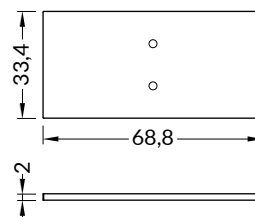

Aluminium LED Profil VAREO Alu Endkappe V7 weiß

ALL TOGETHER BRILLIANT

Art. Nr.: ZE-02GCGE-07X

Mengeneinheit	2er-Set
Farbe	weiß
Maße (LxBxT/mm)	68,8 x 33,4 x 2
EAN Code	2000000073989

DETAILS

2er-Set für Kombi VAREO Box + VAREO Side + Cover flach