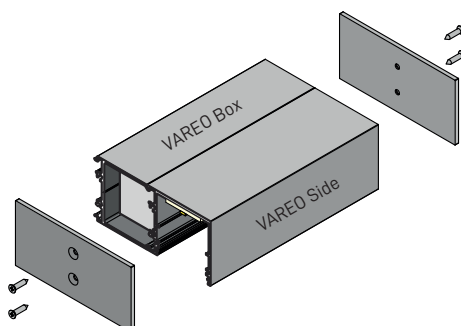

Aluminium LED Profil VAREO Alu Endkappe V7 weiß

ALL TOGETHER BRILLIANT

Art. Nr.: ZE-02GCGE-07X

Mengeneinheit	2er-Set
Farbe	weiß
Maße (LxBxT/mm)	68,8 x 33,4 x 2
EAN Code	2000000073989

DETAILS

2er-Set für Kombi VAREO Box + VAREO Side + Cover flach

Kompatibel mit

VAREO Box weiß	VAREO Side weiß	VAREO Cover transparent	VAREO Cover opal
VAREO Box Abdeckplatte weiß	VAREO/LENEO Montageplatte weiß	VAREO/LENEO Halterung	

smartled.at