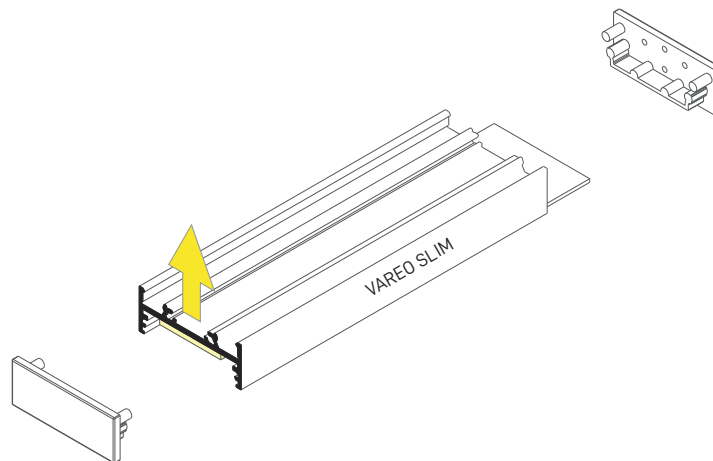

Aluminium LED Profil VAREO PVC Endkappe V1 schwarz

ALL TOGETHER BRILLIANT

Art. Nr.: ZE-02GEGE-01X

Mengeneinheit	2er-Set
Farbe	schwarz
Maße (LxBxT/mm)	33,4 x 12,8 x 7
EAN Code	2000000074597

DETAILS

2er-Set für Kombi VAREO Slim + Cover flach

Kompatibel mit

VAREO Slim schwarz	VAREO Cover transparent	VAREO Cover opal	VAREO Cover schwarz

smartled.at