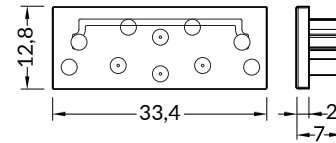

Aluminium LED Profil VAREO PVC Endkappe V1 schwarz

ALL TOGETHER BRILLIANT

Art. Nr.: ZE-02GEGE-01X

Mengeneinheit	2er-Set
Farbe	schwarz
Maße (LxBxT/mm)	33,4 x 12,8 x 7
EAN Code	2000000074597

DETAILS

2er-Set für Kombi VAREO Slim + Cover flach