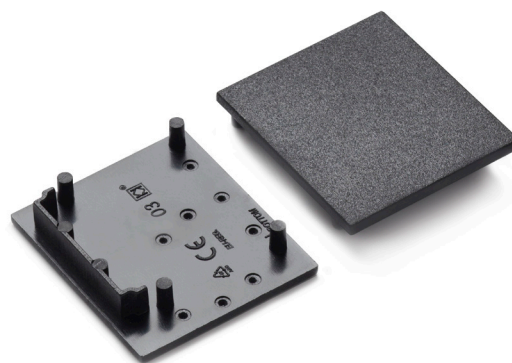

# Aluminium LED Profil VAREO PVC Endkappe V3 schwarz

ALL TOGETHER BRILLIANT

Art. Nr.: ZE-02GEGE-03X

Mengeneinheit	2er-Set
Farbe	schwarz
Maße (LxBxT/mm)	38 x 33,4 x 7
EAN Code	2000000074610

## DETAILS

2er-Set für Kombi VAREO Side + Cover flach

## Kompatibel mit

			
VAREO Side schwarz	VAREO Cover transparent	VAREO Cover opal	VAREO Cover schwarz

smartled.at