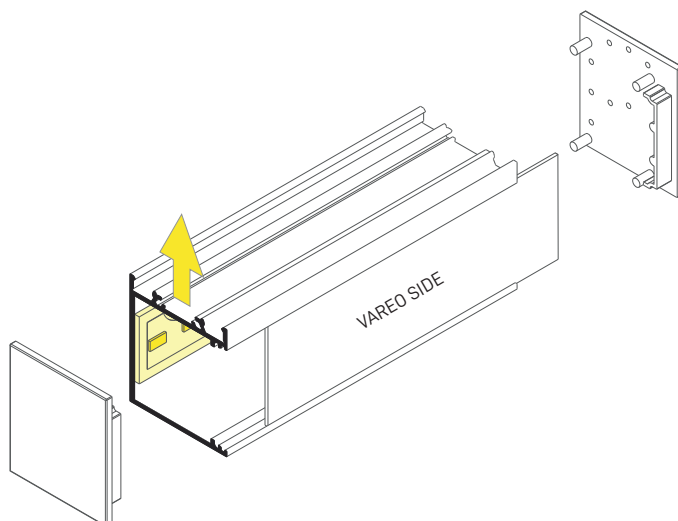

# Aluminium LED Profil VAREO PVC Endkappe V3 schwarz

ALL TOGETHER BRILLIANT

Art. Nr.: ZE-02GEGE-03X

Mengeneinheit	2er-Set
Farbe	schwarz
Maße (LxBxT/mm)	38 x 33,4 x 7
EAN Code	2000000074610

## DETAILS

2er-Set für Kombi VAREO Side + Cover flach