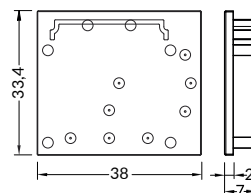

# Aluminium LED Profil VAREO PVC Endkappe V3 schwarz

ALL TOGETHER BRILLIANT

Art. Nr.: ZE-02GEGE-03X

Mengeneinheit	2er-Set
Farbe	schwarz
Maße (LxBxT/mm)	38 x 33,4 x 7
EAN Code	2000000074610

## DETAILS

2er-Set für Kombi VAREO Side + Cover flach