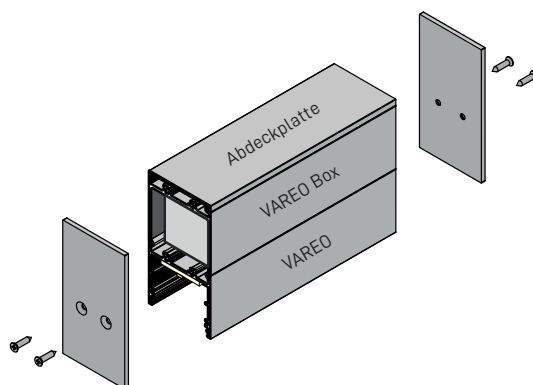

Aluminium LED Profil VAREO Alu Endkappe V4 schwarz

ALL TOGETHER BRILLIANT

Art. Nr.: ZE-02GEGE-04X

Mengeneinheit	2er-Set
Farbe	schwarz
Maße (LxBxT/mm)	62,3 x 33,4 x 2
EAN Code	2000000074627

DETAILS

2er-Set für Kombi VAREO Box + VAREO + Cover flach

Kompatibel mit

VAREO Box schwarz	VAREO schwarz	VAREO Cover transparent	VAREO Cover opal	VAREO Cover schwarz
VAREO Box Abdeckplatte schwarz	VAREO/LENEO Montageplatte schwarz	VAREO/LENEO Halterung		

smartled.at