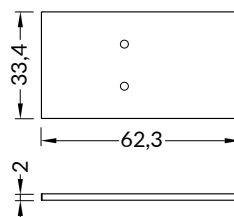

Aluminium LED Profil VAREO Alu Endkappe V4 schwarz

ALL TOGETHER BRILLIANT

Art. Nr.: ZE-02GEGE-04X

Mengeneinheit	2er-Set
Farbe	schwarz
Maße (LxBxT/mm)	62,3 x 33,4 x 2
EAN Code	2000000074627

DETAILS

2er-Set für Kombi VAREO Box + VAREO + Cover flach