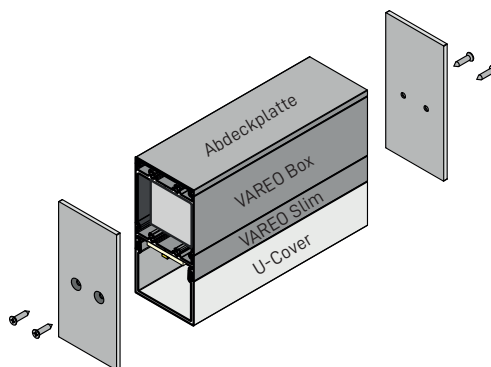

Aluminium LED Profil VAREO Alu Endkappe V6 schwarz

ALL TOGETHER BRILLIANT

Art. Nr.: ZE-02GEGE-06X

Mengeneinheit	2er-Set
Farbe	schwarz
Maße (LxBxT/mm)	67,5 x 33,4 x 2
EAN Code	2000000074641

DETAILS

2er-Set für Kombi VAREO Box + VAREO Slim + U-Cover

Kompatibel mit

		
VAREO Box schwarz	VAREO Slim schwarz	VAREO U-Cover opal
		
VAREO Box Abdeckplatte schwarz	VAREO/LENEO Montageplatte schwarz	VAREO/LENEO Halterung

smartled.at