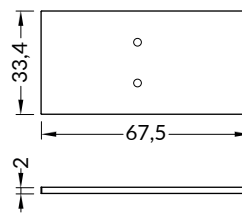

Aluminium LED Profil VAREO Alu Endkappe V6 schwarz

ALL TOGETHER BRILLIANT

Art. Nr.: ZE-02GEGE-06X

Mengeneinheit	2er-Set
Farbe	schwarz
Maße (LxBxT/mm)	67,5 x 33,4 x 2
EAN Code	2000000074641

DETAILS

2er-Set für Kombi VAREO Box + VAREO Slim + U-Cover