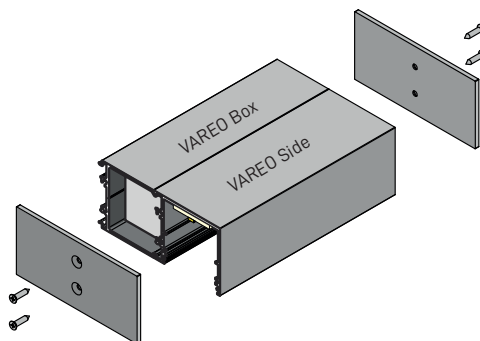

Aluminium LED Profil VAREO Alu Endkappe V7 schwarz

ALL TOGETHER BRILLIANT

Art. Nr.: ZE-02GEGE-07X

Mengeneinheit	2er-Set
Farbe	schwarz
Maße (LxBxT/mm)	68,8x33,4x2
EAN Code	2000000074658

DETAILS

2er-Set für Kombi VAREO Box + VAREO Side + Cover flach

Kompatibel mit

VAREO Box schwarz	VAREO Side schwarz	VAREO Cover transparent	VAREO Cover opal	VAREO Cover schwarz
VAREO Box Abdeckplatte schwarz	VAREO/LENEO Montageplatte schwarz	VAREO/LENEO Halterung		