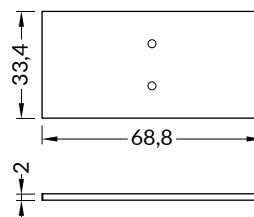

Aluminium LED Profil VAREO Alu Endkappe V7 schwarz

ALL TOGETHER BRILLIANT

Art. Nr.: ZE-02GEGE-07X

Mengeneinheit	2er-Set
Farbe	schwarz
Maße (LxBxT/mm)	68,8x33,4x2
EAN Code	2000000074658

DETAILS

2er-Set für Kombi VAREO Box + VAREO Side + Cover flach