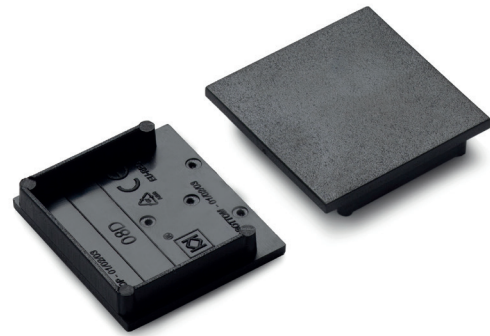

# Aluminium LED Profil VAREO PVC Endkappe V12 schwarz

ALL TOGETHER BRILLIANT

Art. Nr.: ZE-02GEGE-121

Mengeneinheit	2er-Set
Farbe	schwarz
Maße (LxBxT/mm)	33,4 x 29,6 x 7
EAN Code	2000000074702

## DETAILS

2er-Set Kombi VAREO Profile+VAREO Box+VAREO Profil

## Kompatibel mit

			
VAREO schwarz	VAREO Slim schwarz	VAREO Side schwarz	VAREO Box schwarz

smartled.at