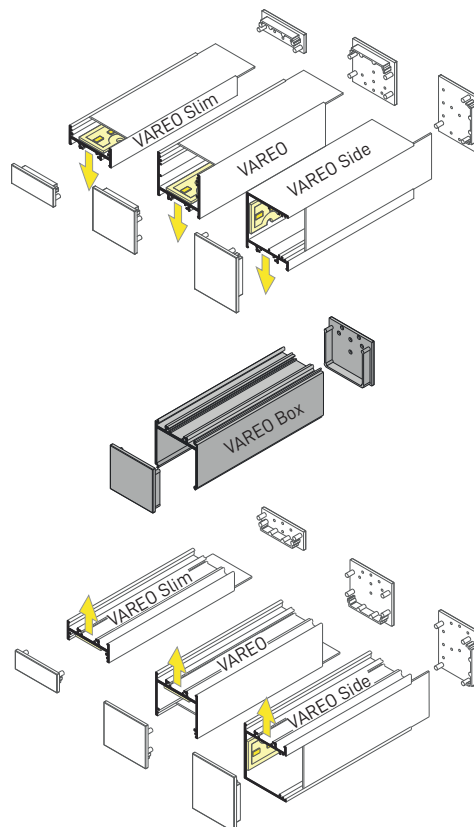

# Aluminium LED Profil VAREO PVC Endkappe V12 schwarz

ALL TOGETHER BRILLIANT

Art. Nr.: ZE-02GEGE-121

Mengeneinheit	2er-Set
Farbe	schwarz
Maße (LxBxT/mm)	33,4 x 29,6 x 7
EAN Code	2000000074702

## DETAILS

2er-Set Kombi VAREO Profile+VAREO Box+VAREO Profil

## Kompatibel mit

			
VAREO schwarz	VAREO Slim schwarz	VAREO Side schwarz	VAREO Box schwarz

smartled.at