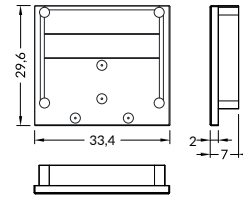

# Aluminium LED Profil VAREO PVC Endkappe V12 schwarz

ALL TOGETHER BRILLIANT

Art. Nr.: ZE-02GEGE-121

Mengeneinheit	2er-Set
Farbe	schwarz
Maße (LxBxT/mm)	33,4 x 29,6 x 7
EAN Code	2000000074702