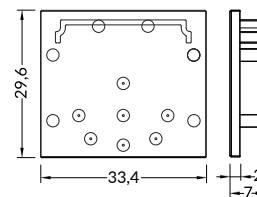

Aluminium LED Profil VAREO PVC Endkappe V2 silber

Art. Nr.: ZE-02GGGE-02X

ALL TOGETHER BRILLIANT

Mengeneinheit	2er-Set
Farbe	silber
Maße (LxBxT/mm)	33,4 x 29,6 x 7
EAN Code	2000000074498

DETAILS

2er-Set für Kombi VAREO + Cover flach