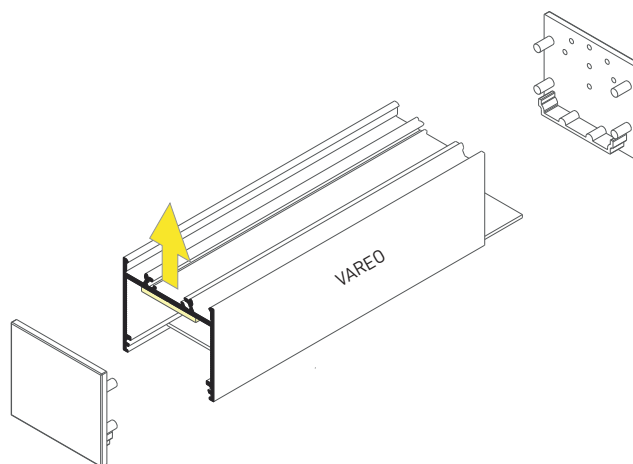

Aluminium LED Profil VAREO PVC Endkappe V2 silber

Art. Nr.: ZE-02GGGE-02X

ALL TOGETHER BRILLIANT

Mengeneinheit	2er-Set
Farbe	silber
Maße (LxBxT/mm)	33,4 x 29,6 x 7
EAN Code	2000000074498

DETAILS

2er-Set für Kombi VAREO + Cover flach