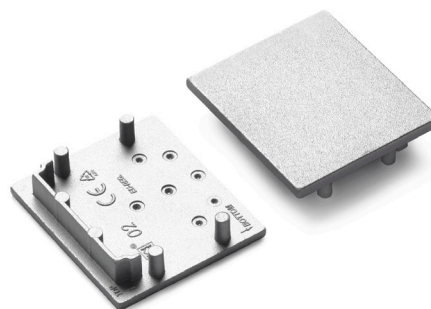

Aluminium LED Profil VAREO PVC Endkappe V2 silber

Art. Nr.: ZE-02GGGE-02X

ALL TOGETHER BRILLIANT

Mengeneinheit	2er-Set
Farbe	silber
Maße (LxBxT/mm)	33,4 x 29,6 x 7
EAN Code	2000000074498

DETAILS

2er-Set für Kombi VAREO + Cover flach

Kompatibel mit

			
VAREO	VAREO alu	VAREO Cover transparent	VAREO Cover opal

smartled.at