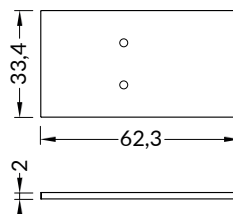

# Aluminium LED Profil VAREO Alu Endkappe V4 silber

ALL TOGETHER BRILLIANT

Art. Nr.: ZE-02GGGE-04X

Mengeneinheit	2er-Set
Farbe	silber
Maße (LxBxT/mm)	62,3 x 33,4 x 2
EAN Code	2000000074276