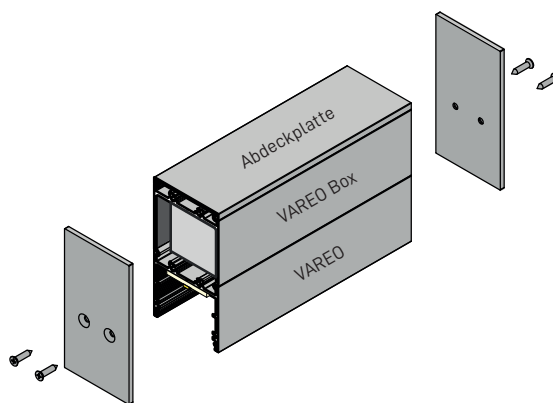

# Aluminium LED Profil VAREO Alu Endkappe V4 silber

ALL TOGETHER BRILLIANT

Art. Nr.: ZE-02GGGE-04X

Mengeneinheit	2er-Set
Farbe	silber
Maße (LxBxT/mm)	62,3 x 33,4 x 2
EAN Code	2000000074276

## DETAILS

2er-Set für Kombi VAREO Box + VAREO + Cover flach

## Kompatibel mit

VAREO Box	VAREO Box alu	VAREO	VAREO alu	VAREO Cover opal
VAREO Box Abdeckplatte	VAREO Box Abdeckplatte alu	VAREO/LENEO Montageplatte	VAREO/LENEO Montageplatte alu	VAREO/LENEO Halterung