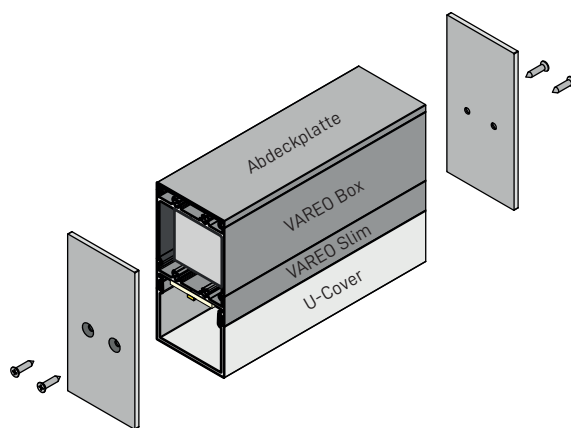

Aluminium LED Profil VAREO Alu Endkappe V6 silber

ALL TOGETHER BRILLIANT

Art. Nr.: ZE-02GGGE-06X

Mengeneinheit	2er-Set
Farbe	silber
Maße (LxBxT/mm)	67,5 x 33,4 x 2
EAN Code	2000000074528

DETAILS

2er-Set für Kombi VAREO Box + VAREO Slim + U-Cover

Kompatibel mit

VAREO Box	VAREO Box alu	VAREO Slim	VAREO Slim alu	VAREO Cover opal
VAREO Box Abdeckplatte	VAREO Box Abdeckplatte alu	VAREO/LENEO Montageplatte	VAREO/LENEO Montageplatte alu	VAREO/LENEO Halterung