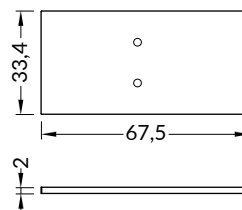

Aluminium LED Profil VAREO Alu Endkappe V6 silber

ALL TOGETHER BRILLIANT

Art. Nr.: ZE-02GGGE-06X

Mengeneinheit	2er-Set
Farbe	silber
Maße (LxBxT/mm)	67,5 x 33,4 x 2
EAN Code	2000000074528

DETAILS

2er-Set für Kombi VAREO Box + VAREO Slim + U-Cover