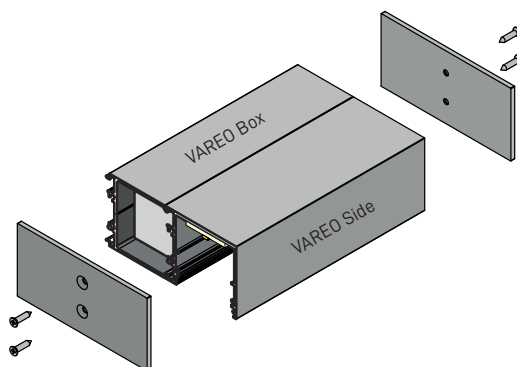

Aluminium LED Profil VAREO Alu Endkappe V7 silber

ALL TOGETHER BRILLIANT

Art. Nr.: ZE-02GGGE-07X

Mengeneinheit	2er-Set
Farbe	silber
Maße (LxBxT/mm)	68,8x33,4x2
EAN Code	2000000074535

DETAILS

2er-Set für Kombi VAREO Box + VAREO Side + Cover flach

Kompatibel mit

VAREO Box	VAREO Box alu	VAREO Side	VAREO Side alu	VAREO Cover opal
VAREO Box Abdeckplatte	VAREO Box Abdeckplatte alu	VAREO/LENEO Montageplatte	VAREO/LENEO Montageplatte alu	VAREO/LENEO Halterung