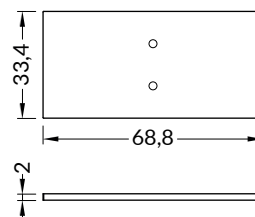

Aluminium LED Profil VAREO Alu Endkappe V7 silber

ALL TOGETHER BRILLIANT

Art. Nr.: ZE-02GGGE-07X

Mengeneinheit	2er-Set
Farbe	silber
Maße (LxBxT/mm)	68,8x33,4x2
EAN Code	2000000074535

DETAILS

2er-Set für Kombi VAREO Box + VAREO Side + Cover flach