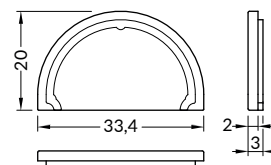

Aluminium LED Profil VAREO opal Endkappe V1

Art. Nr.: ZE-02GIGE-01X

ALL TOGETHER BRILLIANT

Mengeneinheit	2er-Set
Farbe	opal
Maße (LxBxT/mm)	2000x33,4x20
EAN Code	2000000074078

DETAILS

2er-Set für VAREO L-Cover