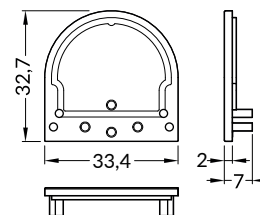

Aluminium LED Profil VAREO opal Endkappe V2

Art. Nr.: ZE-02GIGE-02X

ALL TOGETHER BRILLIANT

Mengeneinheit	2er-Set
Farbe	opal
Maße (LxBxT/mm)	2000x33,4x32,7
EAN Code	2000000074085

DETAILS

2er-Set Kombi VAREO Slim + L-Cover