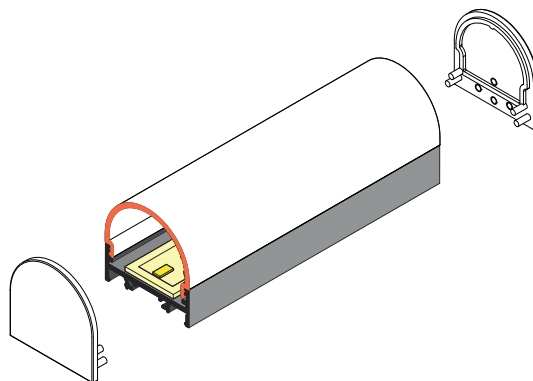

Aluminium LED Profil VAREO opal Endkappe V2

Art. Nr.: ZE-02GIGE-02X

ALL TOGETHER BRILLIANT

Mengeneinheit	2er-Set
Farbe	opal
Maße (LxBxT/mm)	2000x33,4x32,7
EAN Code	2000000074085

DETAILS

2er-Set Kombi VAREO Slim + L-Cover

Lichtdurchlässig

Kompatibel mit

	
VAREO Slim	VAREO L-Cover opal

smartled.at