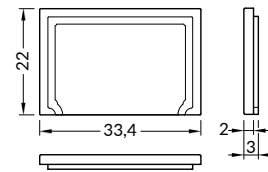

Aluminium LED Profil VAREO opal Endkappe V4

Art. Nr.: ZE-02GIGE-04X

ALL TOGETHER BRILLIANT

Mengeneinheit	2er-Set
Farbe	opal
Maße (LxBxT/mm)	2000x33,4x22
EAN Code	2000000074108

DETAILS

2er-Set Kombi VAREO + U-Cover