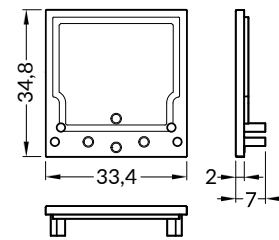

# Aluminium LED Profil VAREO opal Endkappe V5

Art. Nr.: ZE-02GIGE-05X

ALL TOGETHER BRILLIANT

Mengeneinheit	2er-Set
Farbe	opal
Maße (LxBxT/mm)	2000x33,4x34,8
EAN Code	2000000074115