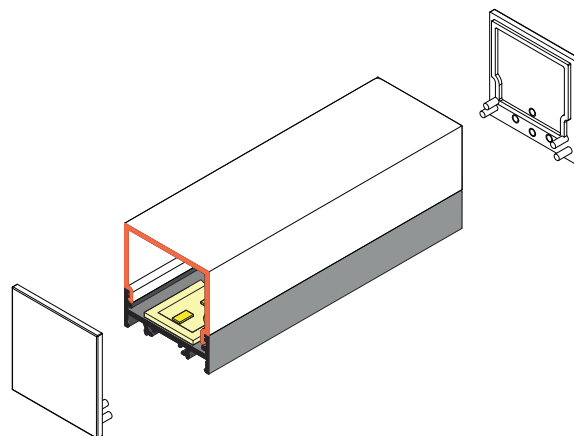

# Aluminium LED Profil VAREO opal Endkappe V5

Art. Nr.: ZE-02GIGE-05X

ALL TOGETHER BRILLIANT

Mengeneinheit	2er-Set
Farbe	opal
Maße (LxBxT/mm)	2000x33,4x34,8
EAN Code	2000000074115

## DETAILS

2er-Set Kombi VAREO Slim + U-Cover

Lichtdurchlässig