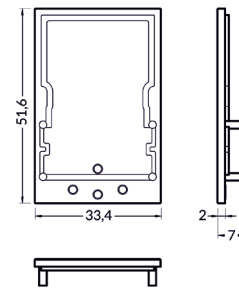

# Aluminium LED Profil VAREO opal Endkappe V6

Art. Nr.: ZE-02GIGE-06X

ALL TOGETHER BRILLIANT

Mengeneinheit	2er-Set
Farbe	opal
Maße (LxBxT/mm)	2000x33,4x51,6
EAN Code	2000000074122