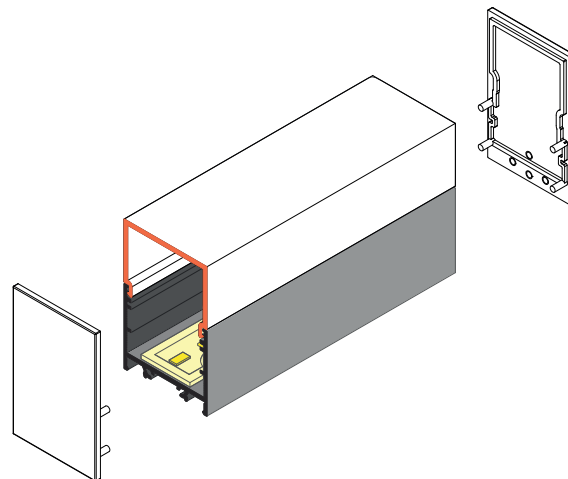

# Aluminium LED Profil VAREO opal Endkappe V6

Art. Nr.: ZE-02GIGE-06X

ALL TOGETHER BRILLIANT

Mengeneinheit	2er-Set
Farbe	opal
Maße (LxBxT/mm)	2000x33,4x51,6
EAN Code	2000000074122

## DETAILS

2er-Set Kombi VAREO + U-Cover

Lichtdurchlässig